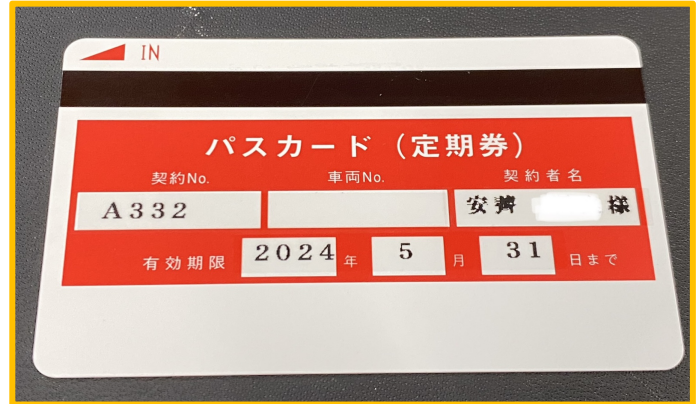

郡山駅東口 駐車場マニュアル

・場所

東日本倉庫郡山東駐車場1F
福島県方八町二丁目9-4

・立体駐車場の1Fに停めてあります。

場所の指定は特にありませんので、車は探していただくようになります。

なお、車内にカードが入っていますのでそちらで出庫するようなかたちとなります。

・事前に予約した鍵アプリにて車の鍵を開けてください。

・車の鍵を開けたら、鍵の入っているボックスから鍵を取り出してください。ボックスは使用中移動しても良いですが、電源を抜かず現状復帰してください。