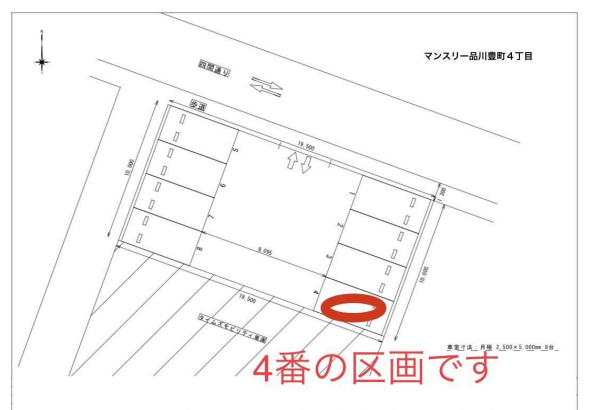

HONDA ステップワゴン 駐車場マニュアル

・場所

東京都品川区豊町4丁目9-1

https://maps.app.goo.gl/CXPBTpFGaV3fm4Qu5?q_st=ic

HONDA ステップワゴン スパーダ

8人乗り MT

ナビ、テレビ ETC フィリップダウンモニター

鍵アプリ非対応

こちらの駐車場NO.4に車を停めております。出入り口が狭いので出庫には十分に注意してください。

NO.4の区画に停まっていますので鍵アプリで車の鍵を開けてください。

戻す際も同じ場所です。駐車位置を間違えた場合はペナルティで10,000円いただきます。他の駐車場利用者に多大な迷惑をかけるので駐車区画は必ず守ってください

HONDA ステップワゴンの使い方

エンジンスター트는ハンドル脇のつまみを回してください。

ETC

運転席 右下にETC車載器があります。

運転中 TV視聴ボタン

ハンドルの左下にこちらのボタンがありますので、こちらの「TV」ボタンを押すと緑に光りますので走行中もTVがみれます。
エンジン始動時に毎回押してください。

鍵の取り出し方法

車の鍵は鍵アプリが導入できるまでの間はキーボックスにて運用します。鍵の番号は予約時に公式LINEより確認をお願いします。※直前の予約や深夜の予約ですとすぐに確認できない場合がございますのでご注意ください。