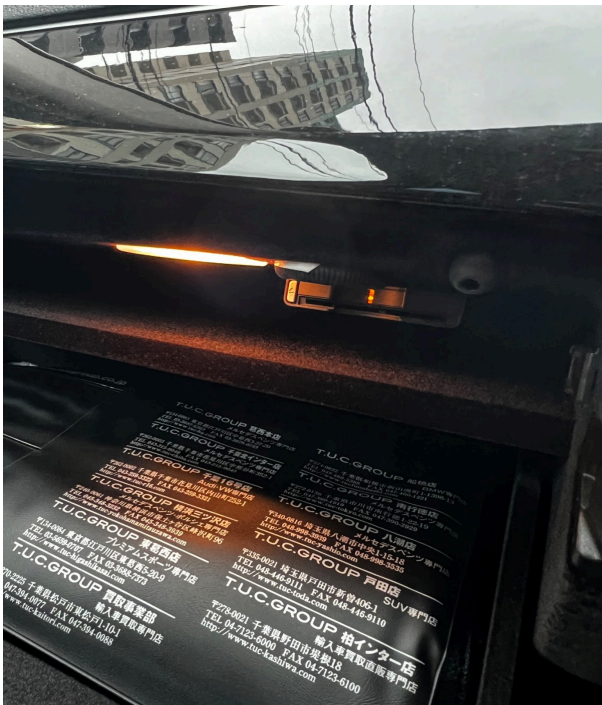

・ 鍵の取り出し方

右後ろタイヤにキーボックスが取り付けられています。
こちらを外して鍵を取り出してください。

こちらがキーボックスです。
暗証番号は期間限定のものをお伝えしますので、予約をとったら公式LINEで確認をお願いします。
ボタンの操作は「暗証番号+右下の✔マーク」を押すとキーボックスが開きます。
そこから鍵を取り出し、必ずチェーンはとキーボックスを取り外してから乗車してください。
キーボックスの内部にレバーがあるのでそちらを引っ張るとシャックルは外れます。
戻す場合は同じくタイヤにチェーンとキーボックスを取り付けてください。

・シフト

シフトは下でドライブ、上でバック、右ボタンでパーキングです。

・サイドブレーキ

ブレーキ左脇にあります。足で踏み込んでください。

・サイドブレーキ・ヘッドライト・エンジンスタートボタン
ハンドル右下にサイドブレーキ解除、ヘッドライト操作つまみ（通常オートになっているのでそのままにしてください）、エンジンスタートボタンはハンドルすぐ右脇です。

・シート調整・ミラー操作
運転席ドアにシート調整、ミラー操作がございます。

・ ETC

グローブボックスの中にETC車載器があります。

・ 燃料

ハイオク満タンでの返却をお願いします。

給油口は車の鍵が空いていれば、蓋を押すとそのまま開きます。給油口は右側です。

給油間違いのないようお願いします。

・ 注意点

予約は通常通りアプリからお願いします。