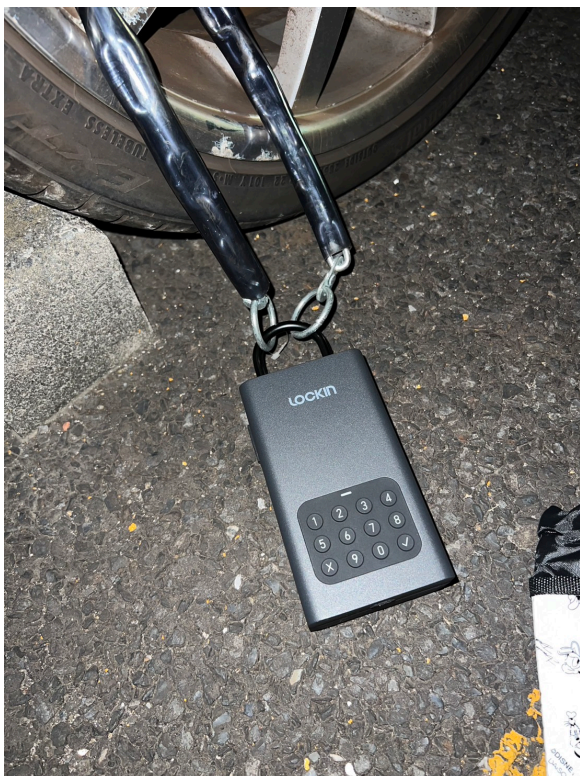

タイムズ新砂1丁目の駐車場に車が停まっています。手前が時間貸しエリア、奥が月極エリアなので奥に進んでください。

21番の区画に車が停まっています。戻す際もそちらに戻してください。  
車のナンバーは「大宮302 て1447」です。

・ 鍵の取り出し方

鍵は右後ろのタイヤにキーボックスが付いてますので取り外してください。  
暗証番号は公式LINEにてご確認をお願いします

入出庫はこちらのカードを使って出てください。

・サイドブレーキ  
サイドブレーキはハンドル右下にあります。押すと解除ができます。

・ライト

基本オートになってますが、必要な場合はこちらで調整してください。

・サイドミラー

ミラー格納は運転席のドアの1番右上のボタンで格納できます。

ミラーの調整も下のボタンで可能です。

・シートヒーター

このボタンを押すと使えます。助手席も同様にあります。

・サンルーフ

中央上部のレバーで開け閉めできます。

△現在はサンルーフのカバーは動かさないようお願いします。

・ETC

グローブボックスの中に入っております。

・給油

給油口は左側です。ハイオクで給油お願いします。