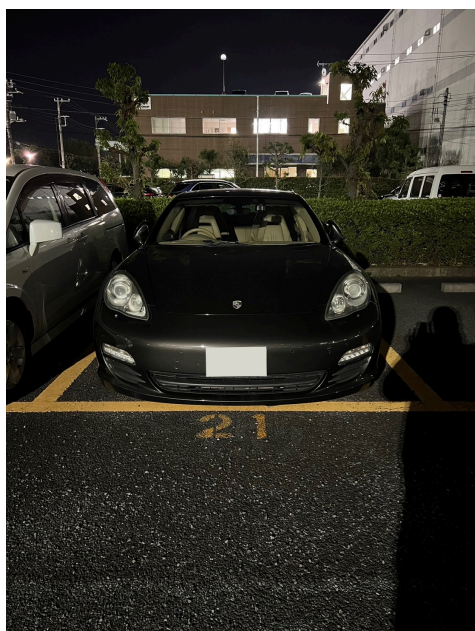

## 東陽町 PORSCHE パナメーラ 駐車場マニュアル

※鍵アプリ非搭載車です。

### ・場所

東京都江東区新砂1丁目6-27

タイムズ新砂1丁目 区画21番

[https://maps.app.goo.gl/fLiym8Jhit6WrKFF7?g\\_st=ic](https://maps.app.goo.gl/fLiym8Jhit6WrKFF7?g_st=ic)

東陽町駅から徒歩10分程です。

4人乗り AT

ナビ、ETC、Bluetooth サンルーフ

鍵アプリ非対応

タイムズ新砂1丁目の駐車場に車が停まっています。手前が時間貸しエリア、奥が月極エリアなので奥に進んでください。

21番の区画に車が停まっています。戻す際もそちらに戻してください。  
車のナンバーは「大宮302 て1447」です。

・ 鍵の取り出し方

鍵は右後ろのタイヤにキーボックスが付いてますので取り外してください。  
暗証番号は公式LINEにてご確認をお願いします

入出庫はこちらのカードを使って出てください。