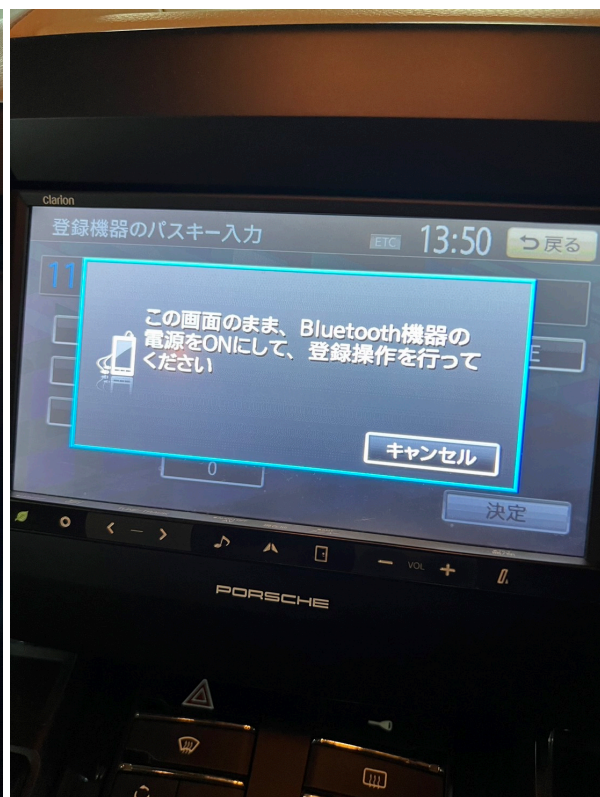

駐車場出入りの際は一步通行が多いので十分注意してください！

・エンジンのかけ方

キーをハンドル右の挿入口に入れてブレーキを踏みながら回すとエンジンがかかります。

・ライト

ライトはオートになっております。

必要な場合はこちらのつまみがハンドル右にあるので回してください。

・サイドブレーキ
ハンドル右にレバーがあります。押すと解除、引くとかかります。

・ミラー
ミラーの格納は運転席ドアのパネルにあります。

・ ETC

車載器が助手席の足元にあります。

・ Bluetooth繋ぎ方

メニュー→設定→Bluetoothを押す

機器登録→オーディオ機器を選択

任意のパスワード設定→携帯から「NX-BT」を選択し、Bluetoothに先ほどのパスワードを入れて接続します。

※接続機器が登録できない場合、他の登録を削除して繋いでください。

・給油口