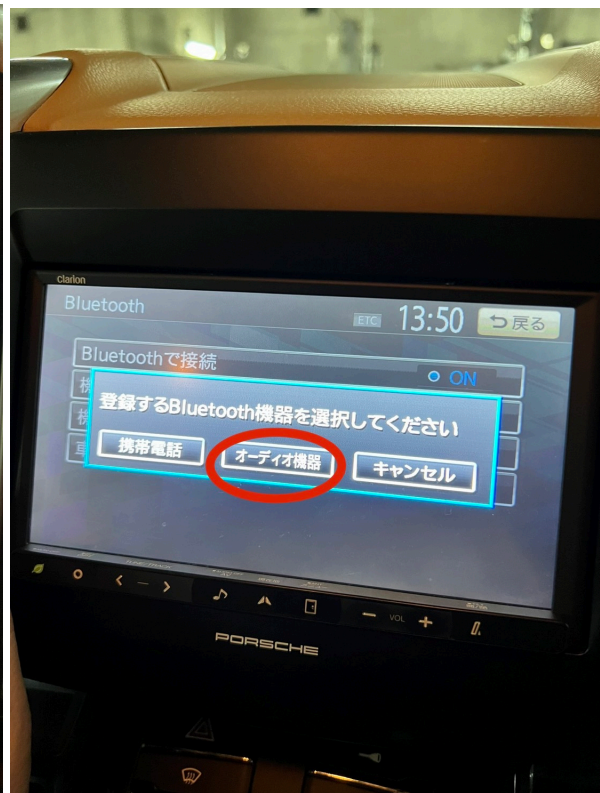

駐車場出入りの際は一步通行が多いので十分注意してください！

・エンジンのかけ方

キーをハンドル右の挿入口に入れてブレーキを踏みながら回すとエンジンがかかります。

・ライト

ライトはオートになっております。

必要な場合はこちらのつまみがハンドル右にあるので回してください。

・サイドブレーキ
ハンドル右にレバーがあります。押すと解除、引くとかかります。

・ミラー
ミラーの格納は運転席ドアのパネルにあります。

・ ETC

車載器が助手席の足元にあります。

・ Bluetooth繋ぎ方

メニュー→設定→Bluetoothを押す

機器登録→オーディオ機器を選択

任意のパスワード設定→携帯から「NX-BT」を選択し、Bluetoothに先ほどのパスワードを入れて接続します。

※接続機器が登録できない場合、他の登録を削除して繋いでください。

・給油口

給油口は右側で車のロックが空いてる場合はプッシュすると開きます。

△燃料はハイオクです。

・注意点

入出庫可能時間は、7時～24時迄です。

鍵の暗証番号は直前予約や夜間予約の場合、キーボックスの番号がすぐ伝えられない場合がございます。

私物、ゴミは車内に残さないで下さい

車につける装備は勝手に外さないで下さい