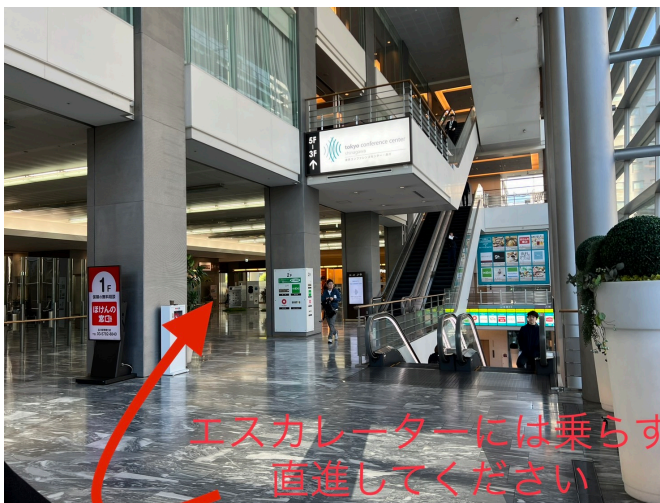

アレア品川 PORSCHEカイエン 駐車場マニュアル

・場所

〒108-0075

東京都港区港南1丁目9番36号 品川駅 港南口から徒歩5分

<https://goo.gl/maps/QgFKcp6GraLUZuH36>

入出庫可能時間 **7時～24時迄**

AT、5人乗り、ナビ、ETC、Bluetooth、鍵アプリ非対応

・駐車場の行き方

港南口（2階）を出て左に曲がると直ぐのビルがアレア品川になります。

エスカレーター脇を通り過ぎ突当たりのエレベーターへ

地下2階に降りトイレを通り過ぎ階段室4でB3に降りた98番になります

ナンバーは「品川331 す3285」

車の出庫は狭いので十分前を出してからハンドルを切るようにお願いします！

鍵は運転席右後ろ側にキーボックスがあります。
番号は事前に公式LINEで確認してください。

出庫の際はこちらのカードをゲートに入れます。
帰りも同じくカードを入れて入庫してください。

駐車場出入りの際は一步通行が多いので十分注意してください！

・エンジンのかけ方

キーをハンドル右の挿入口に入れてブレーキを踏みながら回すとエンジンがかかります。

・ライト

ライトはオートになっております。

必要な場合はこちらのつまみがハンドル右にあるので回してください。

・サイドブレーキ
ハンドル右にレバーがあります。押すと解除、引くとかかります。

・ミラー
ミラーの格納は運転席ドアのパネルにあります。

・ ETC

車載器が助手席の足元にあります。

・ Bluetooth繋ぎ方

メニュー→設定→Bluetoothを押す

機器登録→オーディオ機器を選択

任意のパスワード設定→携帯から「NX-BT」を選択し、Bluetoothに先ほどのパスワードを入れて接続します。

※接続機器が登録できない場合、他の登録を削除して繋いでください。

・給油口