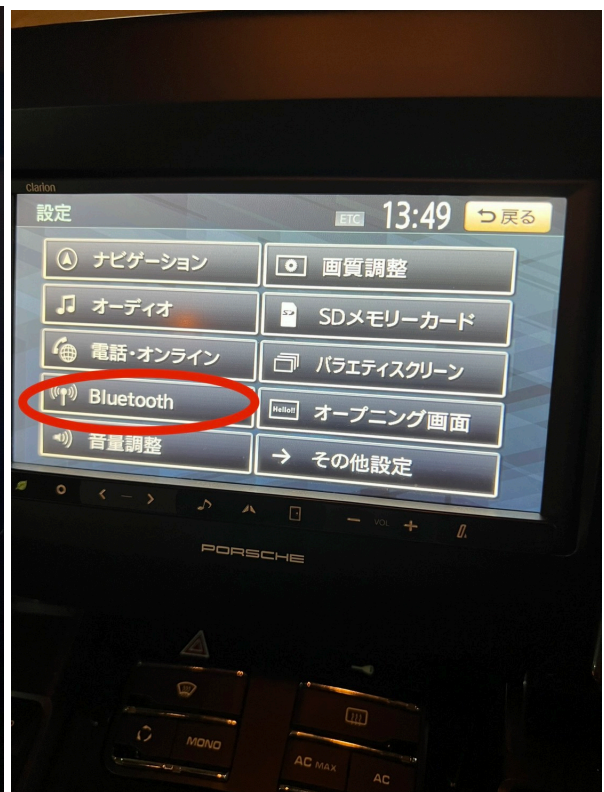

駐車場出入りの際は一步通行が多いので十分注意してください！

・エンジンのかけ方

キーをハンドル右の挿入口に入れてブレーキを踏みながら回すとエンジンがかかります。

・ライト

ライトはオートになっております。

必要な場合はこちらのつまみがハンドル右にあるので回してください。

・サイドブレーキ
ハンドル右にレバーがあります。押すと解除、引くとかかります。

・ミラー
ミラーの格納は運転席ドアのパネルにあります。

・ ETC

車載器が助手席の足元にあります。

・ Bluetooth繋ぎ方

メニュー→設定→Bluetoothを押す

機器登録→オーディオ機器を選択

任意のパスワード設定→携帯から「NX-BT」を選択し、Bluetoothに先ほどのパスワードを入れて接続します。

※接続機器が登録できない場合、他の登録を削除して繋いでください。

・給油口