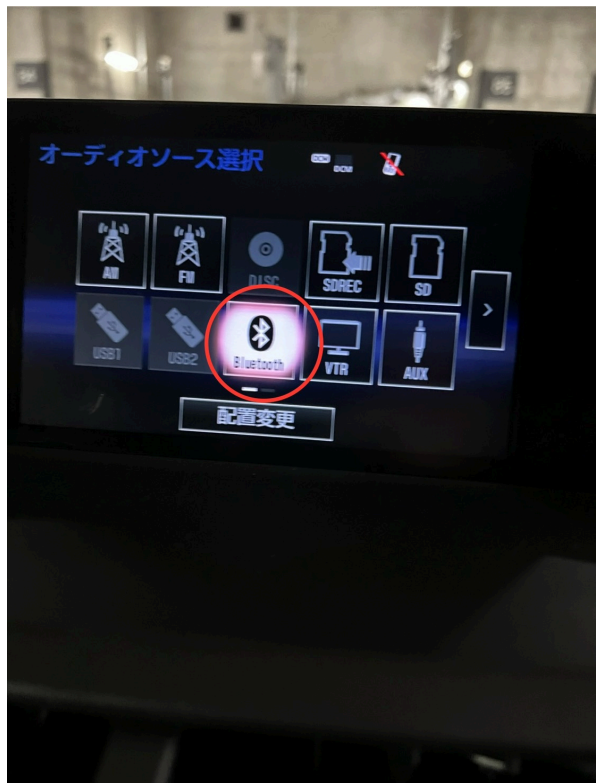

・鍵

キーボックスは右後ろのホイールにくくりつけてあります。

戻す際はカバーつけて車体下に入るように戻してください。

・エンジンのかけ方
ハンドル左のスタートボタンを押してエンジンスタートです。

・サイドブレーキ

サイドブレーキはこちらです。引くとかかり、押すと解除できます。

・サイドミラーの操作
運転席のドアのパネルより格納、調整できます。

・パワーバックドア
バックドアの開閉はドアノブを引くと自動で上がります。
ドアを閉める際はこちらのボタンを押すと閉められます。

・ Bluetooth 接続方法
ナビの操作はこのパッドで指で操作します。
メニューからBluetoothを選びます。

接続→追加を押します。

この表示が出た場合はどれか消していただいて構いません。

携帯からBluetoothでLEXUSを選んで接続して完了です。

・ ETC
グローブボックスの中にあります。

・ 給油口
左側にあります。ハイオク満タンでお願いします。

・注意事項

私物、ゴミは車内に残さず、各自お持ち帰りください。