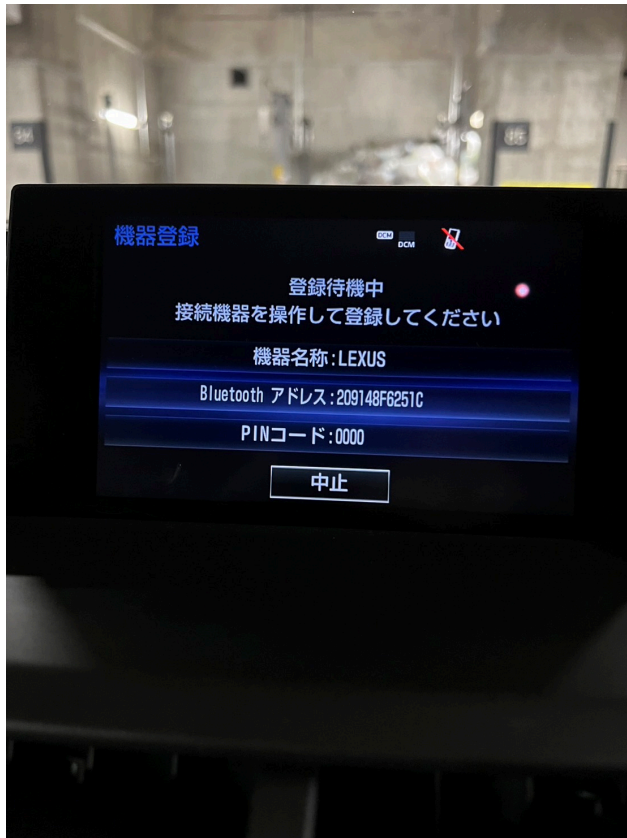

大田区山王・大森駅 LEXUS NX 駐車場マニュアル

・場所

〒143-0023 東京都大田区山王2丁目15 区間10

<https://g.co/kgs/tbLRVe3>

JR京浜東北線「大森駅」徒歩5分

5人乗り、AT、ナビ、ETC、Bluetooth

ナンバー「品川303 そ7702」

⚠️ 周りの道が狭いです。一方通行が多いので十分注意してください。

・鍵

キーボックスは右後ろのホイールにくくりつけてあります。

戻す際はカバーつけて車体下に入るように戻してください。

・エンジンのかけ方
ハンドル左のスタートボタンを押してエンジンスタートです。

・サイドブレーキ

サイドブレーキはこちらです。引くとかかり、押すと解除できます。

・サイドミラーの操作
運転席のドアのパネルより格納、調整できます。

・パワーバックドア
バックドアの開閉はドアノブを引くと自動で上がります。
ドアを閉める際はこちらのボタンを押すと閉められます。

・ Bluetooth 接続方法
ナビの操作はこのパッドで指で操作します。
メニューからBluetoothを選びます。

接続→追加を押します。

この表示が出た場合はどれか消していただいて構いません。

携帯からBluetoothでLEXUSを選んで接続して完了です。

・ ETC
グローブボックスの中にあります。

・ 給油口
左側にあります。ハイオク満タンでお願いします。

・注意事項

私物、ゴミは車内に残さず、各自お持ち帰りください。