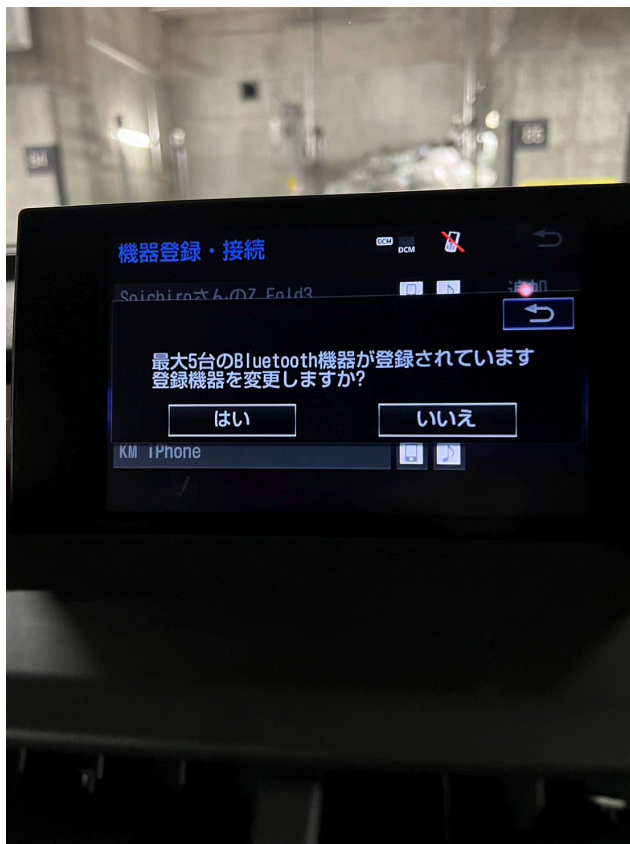

大田区山王・大森駅 LEXUS NX 駐車場マニュアル

・場所

〒143-0023 東京都大田区山王2丁目15 区間10

<https://g.co/kgs/tbLRVe3>

JR京浜東北線「大森駅」徒歩5分

5人乗り、AT、ナビ、ETC、Bluetooth

ナンバー「品川303 そ7702」

⚠️ 周りの道が狭いです。一方通行が多いので十分注意してください。

・鍵

キーボックスは右後ろのホイールにくくりつけてあります。

戻す際はカバーつけて車体下に入るように戻してください。

・エンジンのかけ方
ハンドル左のスタートボタンを押してエンジンスタートです。

・サイドブレーキ

サイドブレーキはこちらです。引くとかかり、押すと解除できます。

・サイドミラーの操作
運転席のドアのパネルより格納、調整できます。

・パワーバックドア
バックドアの開閉はドアノブを引くと自動で上がります。
ドアを閉める際はこちらのボタンを押すと閉められます。

・ Bluetooth 接続方法
ナビの操作はこのパッドで指で操作します。
メニューからBluetoothを選びます。

接続→追加を押します。

この表示が出た場合はどれか消していただいて構いません。

携帯からBluetoothでLEXUSを選んで接続して完了です。

・ ETC
グローブボックスの中にあります。

・ 給油口
左側にあります。ハイオク満タンでお願いします。

・注意事項

私物、ゴミは車内に残さず、各自お持ち帰りください。