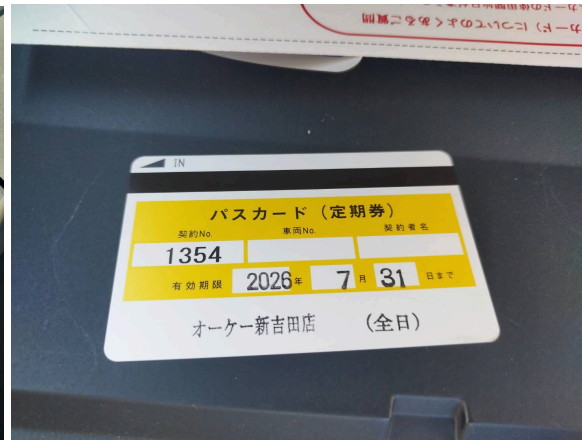

・ 出庫方法

運転席の小物入れにゲート入出庫する際に使う、チケットが入っております。

こちらのチケットを入出庫の際にゲートで入れてください。