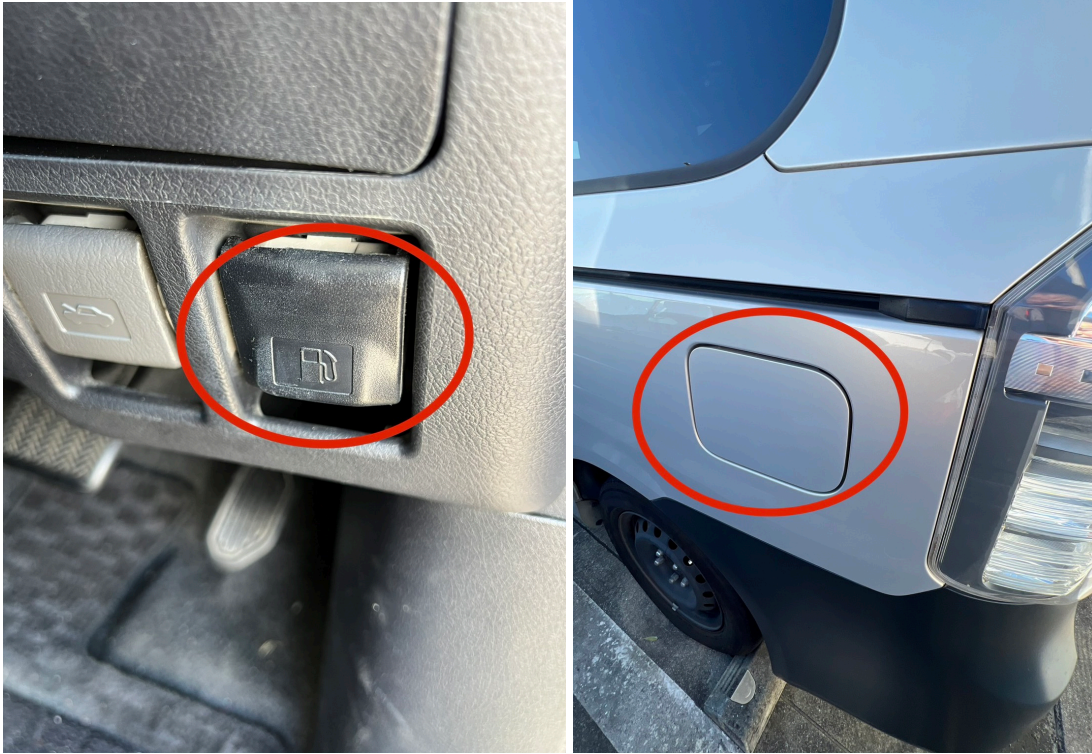

・ 出庫方法

運転席の小物入れにゲート入出庫する際に使う、チケットが入っております。

こちらのチケットを入出庫の際にゲートで入れてください。

・エンジン始動方法

ハンドル右にスタートボタンがあります。
ブレーキを踏みながら押してください。

・サイドミラーの操作

運転席ドアのパネルから操作できます。

・ロック、ロック解除
運転席ドアパネルから操作できます。

・ETC車載機
スタートボタン下のトレイに入っています。開けると車載器がございます。

・給油口

ハンドル右下のレバーで給油口が開きます。給油口は左側、燃料はレギュラーです。

・注意

9:00~21:30のみ入出庫可能です。

予約は通常通りアプリからお願いします。

直前の予約ですとキーボックスの番号がわからなくなるので注意お願いします。

直前の予約(特に夜間)の場合は対応できない場合がございますので、あらかじめご了承ください。