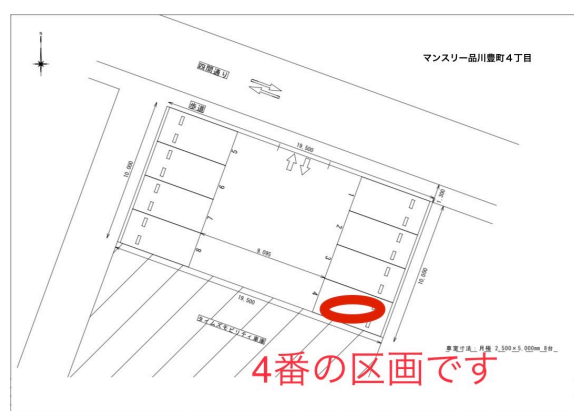

TOYOTA ヴェルファイア 駐車場マニュアル

・場所

東京都品川区豊町4丁目9-1

https://maps.app.goo.gl/CXPBTpFGaV3fm4Qu5?g_st=ic

TOYOTA ヴェルファイア

7人乗り AT

ナビ、ETC、後席モニター、鍵アプリ非対応

こちらの駐車場**NO.4**に車を停めております。

出入り口が狭いので出庫には十分に注意してください。

戻す際も同じ場所です。

駐車位置を間違えた場合は**ペナルティで10,000円**いただきます。

他の駐車場利用者に多大な迷惑をかけるので、駐車区画は必ず守ってください。

ナンバー「相模330 ふ8413」

・ 鍵のピックアップ方法

鍵はキーボックスから取り出してください。
暗証番号は事前に公式LINEからご確認をお願いします。

・ エンジンのかけ方