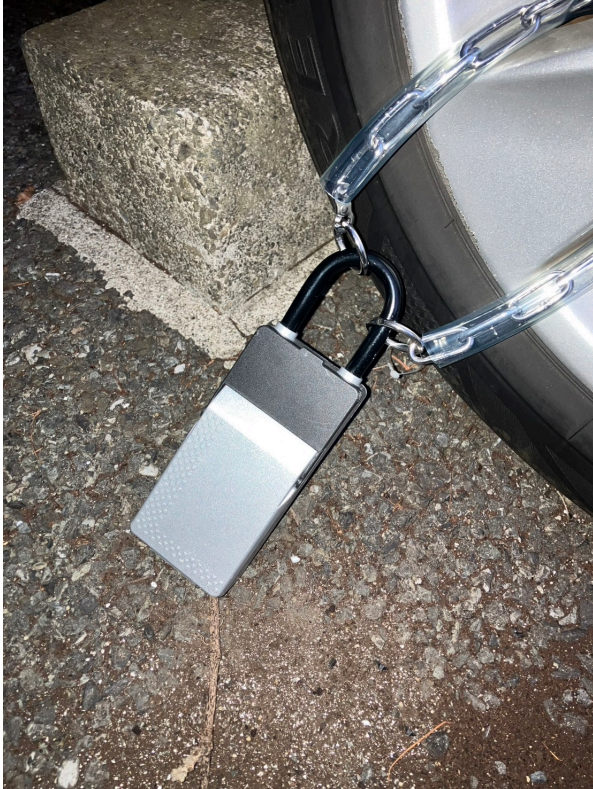

出入り口が狭いので出庫には十分に注意してください。

戻す際も同じ場所です。

駐車位置を間違えた場合は**ペナルティで10,000円**いただきます。

他の駐車場利用者に多大な迷惑をかけるので、駐車区画は必ず守ってください。

ナンバー「相模330 ふ8413」

・ 鍵のピックアップ方法

鍵はキーボックスから取り出してください。
暗証番号は事前に公式LINEからご確認をお願いします。

・ エンジンのかけ方

ブレーキを踏みながらハンドル右のスタートボタンを押すとエンジンがかかります。

・サイドミラー格納
エンジンスタートボタン下のボタンで操作できます。

・サイドミラー調整
運転席ドアのパネルで操作できます。

・ロック操作
運転席ドアパネルから操作できます。

・ETC
エンジンスターボタン下の小物入れに格納されています。

・給油口

ハンドル右下にレバーがあるので開けてください。
給油口は左側、燃料は**ハイオク**です。